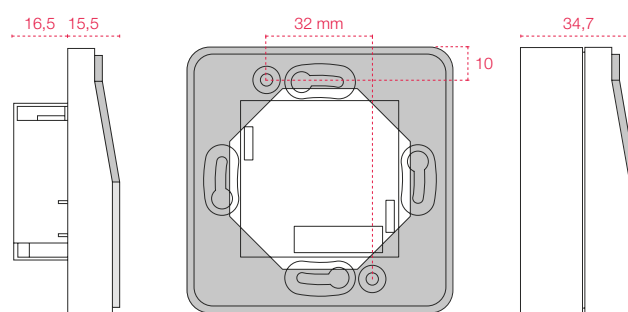

Modelo superficie

Beneficios del sistema

AHORRO ENERGÉTICO. Desactiva la energía cuando el cliente se va de la habitación, evitando que el aire acondicionado, alumbrado,... quede encendido.

INTELIGENTE. Sólo funciona con la tarjeta válida para cada instalación.

CONFORT. Luz de cortesía temporizada y posibilidad de control de acceso al minibar, teléfono, agua, etc...

MULTIAPLICACIÓN. Utiliza el mismo soporte utilizado para la apertura de la habitación (RFID Mifare).

Enkoa System S.L.

Polígono Erramone 45, 20850 Mendaro. Gipuzkoa. Spain
T +34 943 757 000 | info@enkoa.com
www.enkoa.com