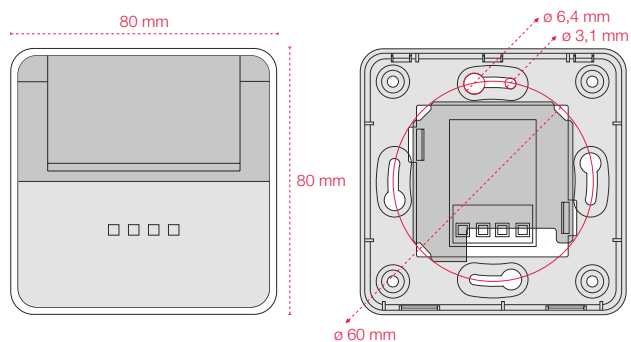

Dimensiones: Modelo empotrado